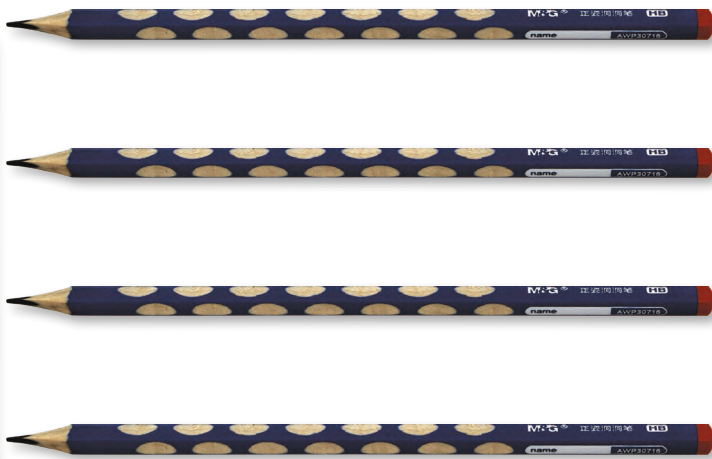

CERUZA M&G Grooved AWP30716

festett ceruzatest • a testen vajatok található, melyeknek köszönhetően a ceruza csúszásmentes és kényelmes használatot biztosít • vékony, háromszög ceruzatest

	megnevezés	test	cse.	listaár	rendelési kód
B1	Ceruza M&G Grooved AWP30716	háromszög	1/12		F338580HB

Keményiségi fok: **OHB**