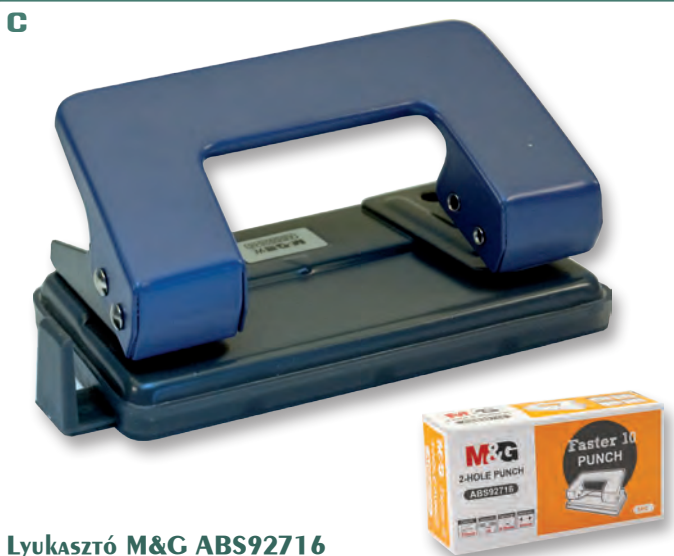

Lyukasztó M&G ABS92716

fém alapszerkezet • távtartóval szerelt • 80 mm-es lyuktávolság • 5,5 mm-es lyukátmérő

	megnevezés	kapacitás	cse.	listaár	rendelési kód
C1	Lyukasztó M&G ABS92716	10 lap	1/12		G04701010

Szín: 100