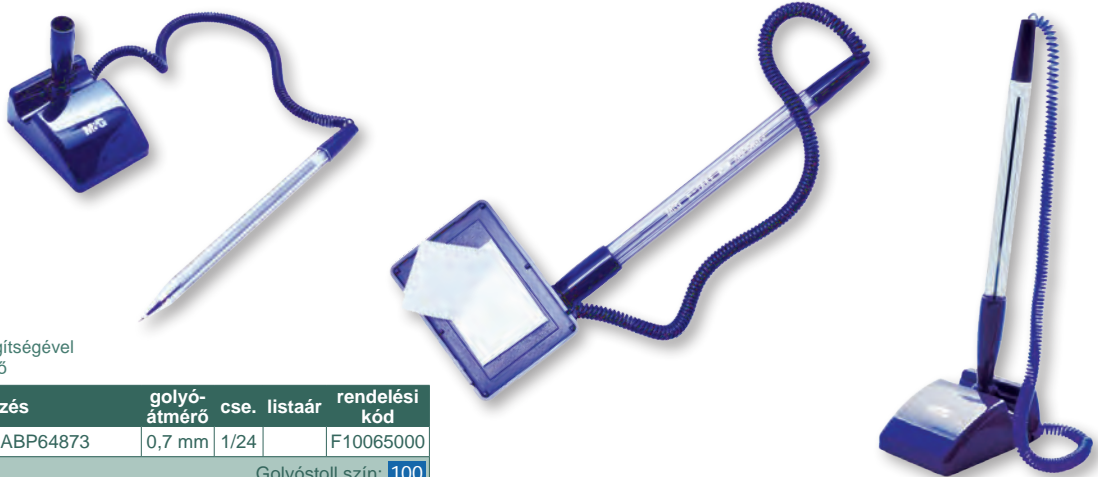

Ügyféltoll M&G E-Take ABP64873

átlátszó műanyag tolltest • műanyag talp • a talprészen elhelyezett ragasztófelület segítségével könnyen és gyorsan rögzíthető

megnevezés	golyó- átmérő	cse. listaár	rendelési kód
C1 Ügyféltoll M&G E-Take ABP64873	0,7 mm	1/24	F10065000
Golyóstoll szín: 100